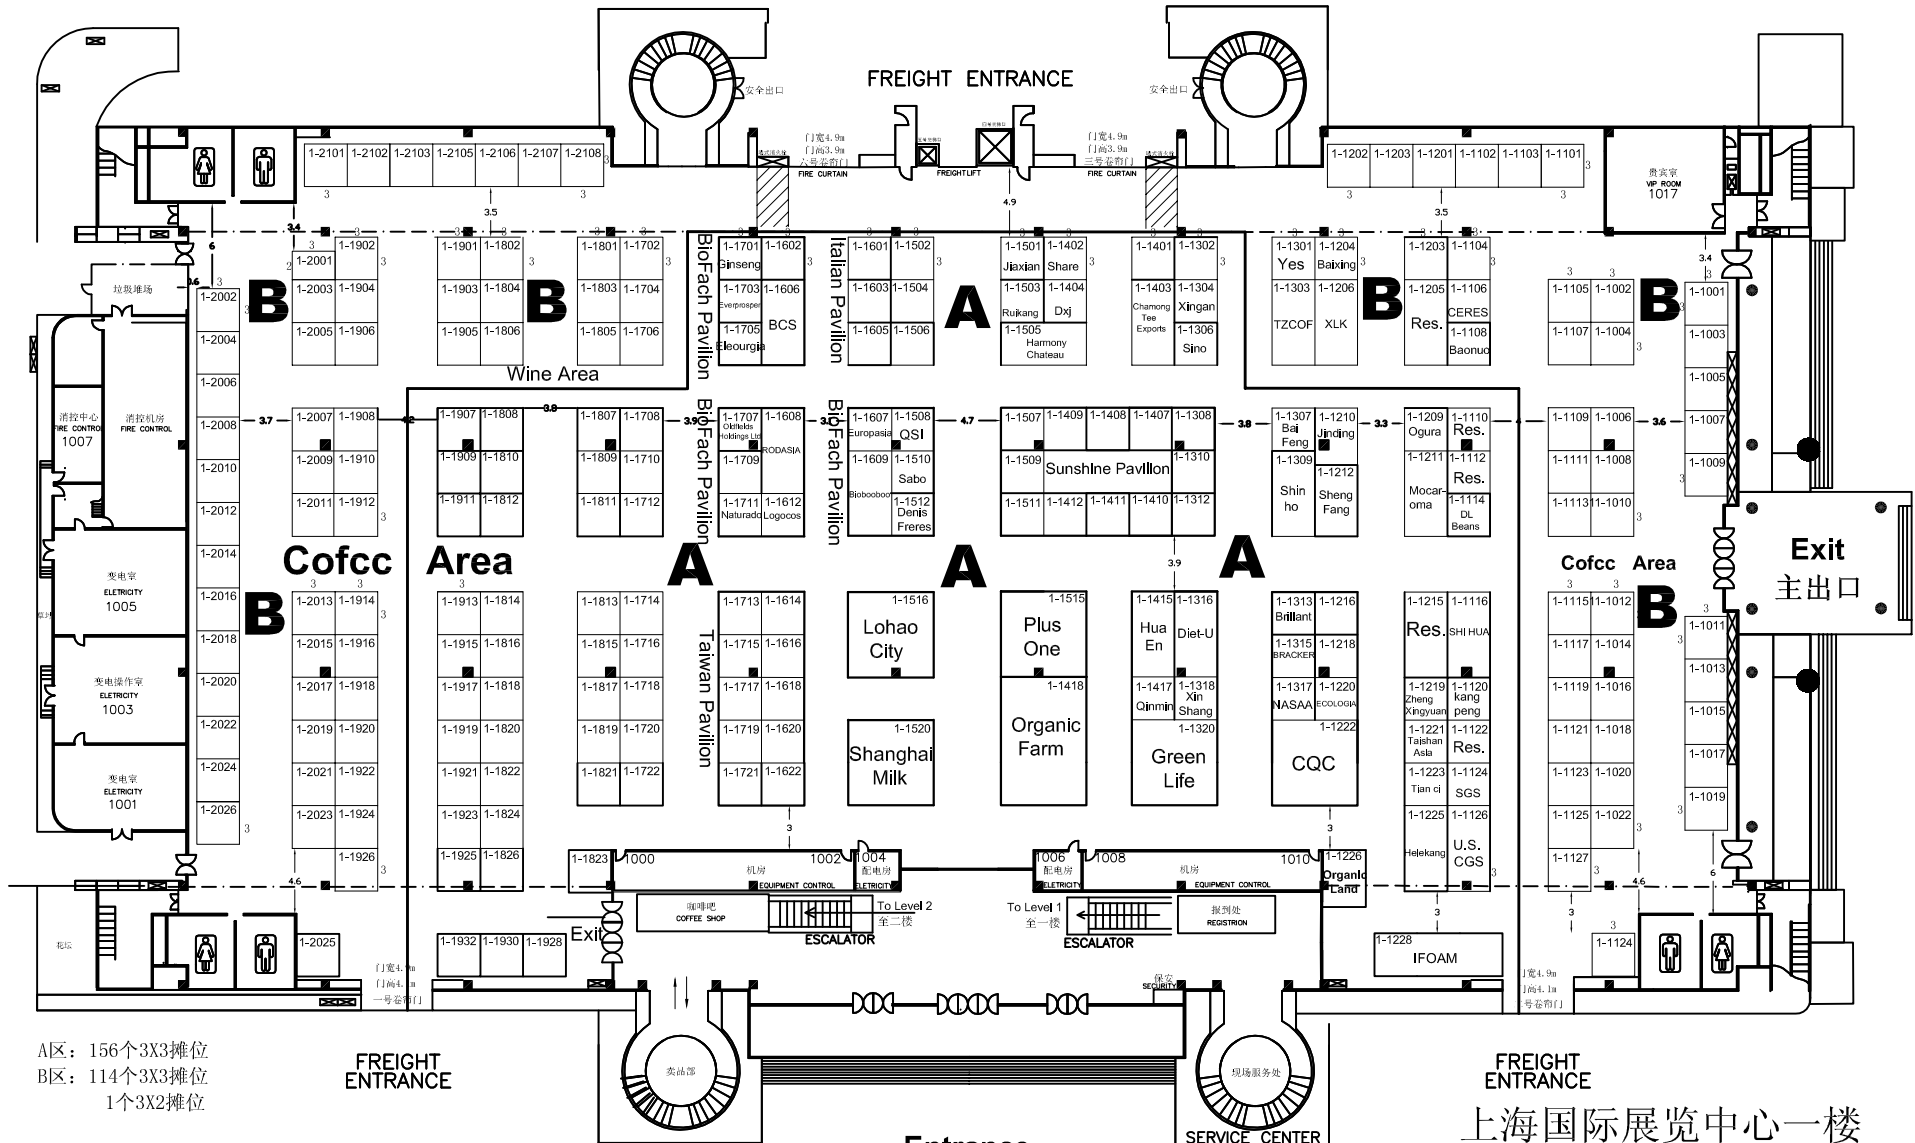

BioFach China 2010

中国国际有机食品博览会

2010.5.27. - 29.

A区: 156个3X3摊位
 B区: 114个3X3摊位
 1个3X2摊位

FREIGHT ENTRANCE

Entrance
 北门入口

FREIGHT ENTRANCE
 上海国际展览中心一楼
 INTEX SHANGHAI - LEVEL 1

2010.04.08